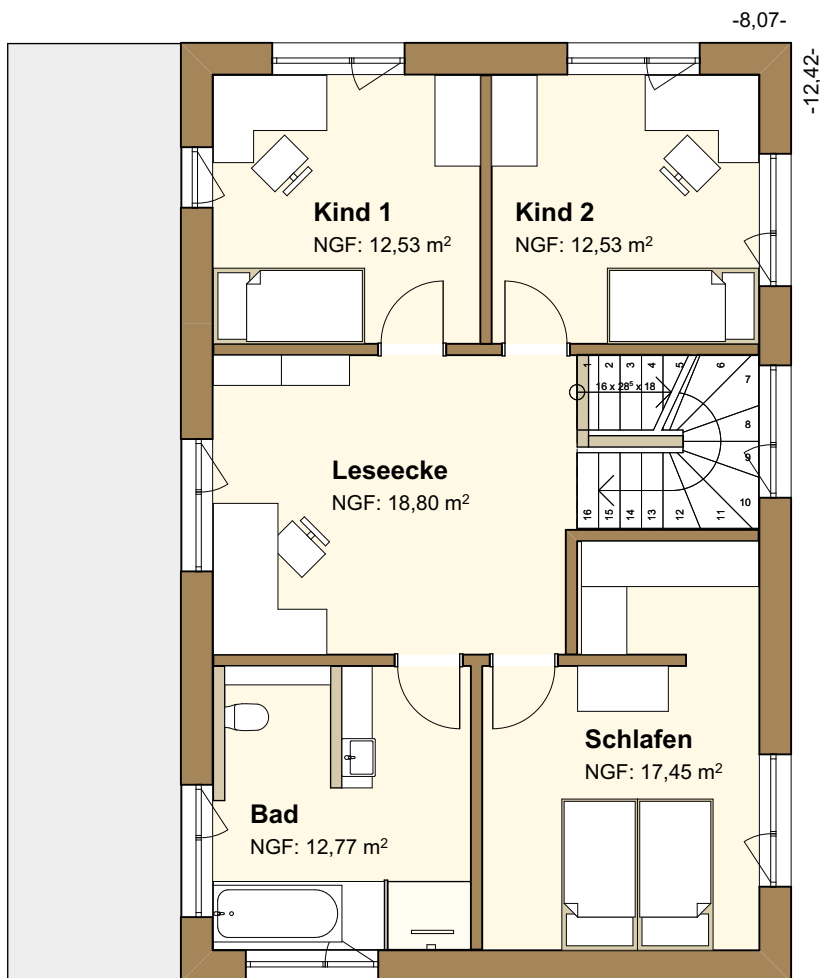

ERDGESCHOSS

M 1/100

Wohnfläche EG

Wohnen Essen:	45,05m ²
Küche:	11,95 m ²
Vorräte:	3,26 m ²
WC:	3,61 m ²
Hausw:	8,05 m ²
Diele Gard:	6,79 m ²
Büro:	12,50 m ²
Technik:	9,30 m ²
Gesamt:	100,51 m²

OBERGESCHOSS

M 1/100

Wohnfläche OG

Kind 1:	12,53m ²
Kind 2:	12,53 m ²
Lesecke:	18,80 m ²
Bad:	12,77 m ²
Schlafen:	17,45 m ²
<hr/>	
Gesamt:	74,08 m ²